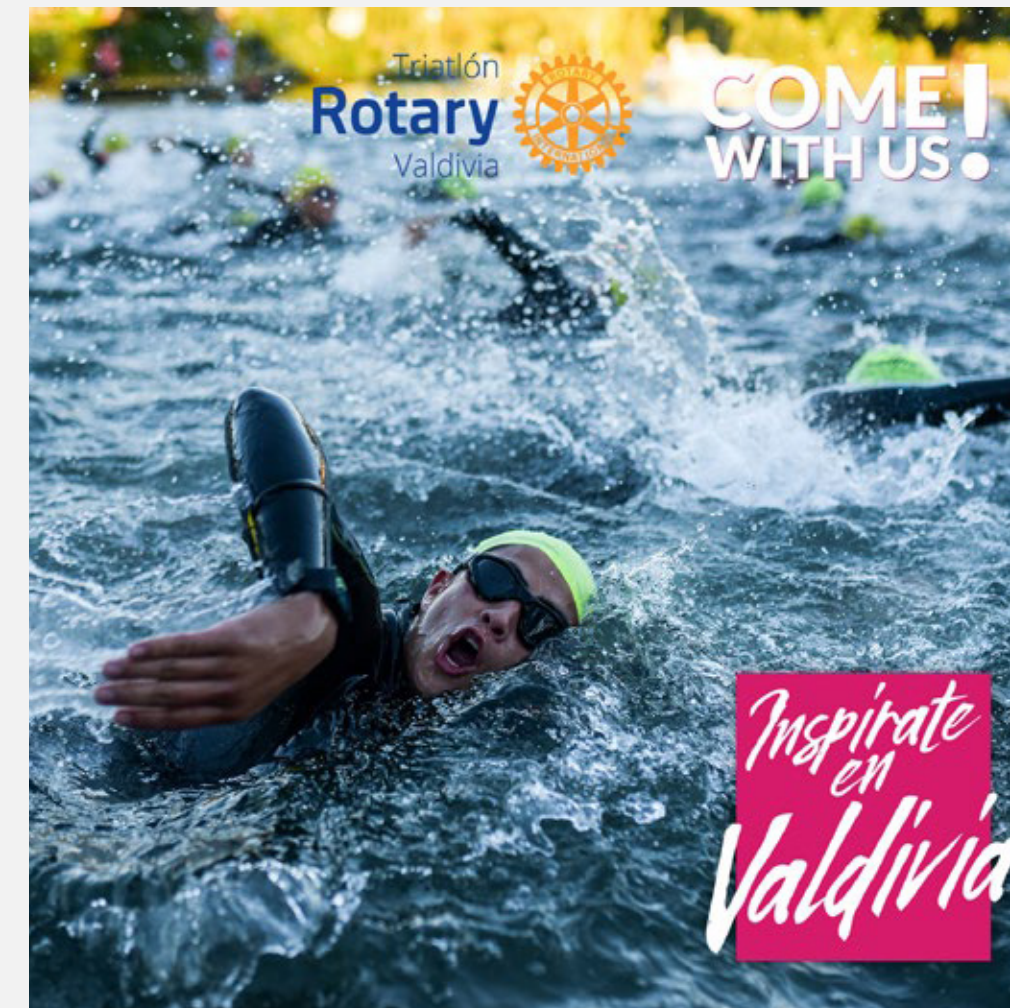

José Lienlaf

Diseño Gráfico & Marketing

Diseño Editorial | Diseño Web | Branding | Marketing | Audiovisual | ADS

Escríbeme o llama: +569 5510 4622

Email: hola@joselienlaf.cl // josealienlaf@gmail.com