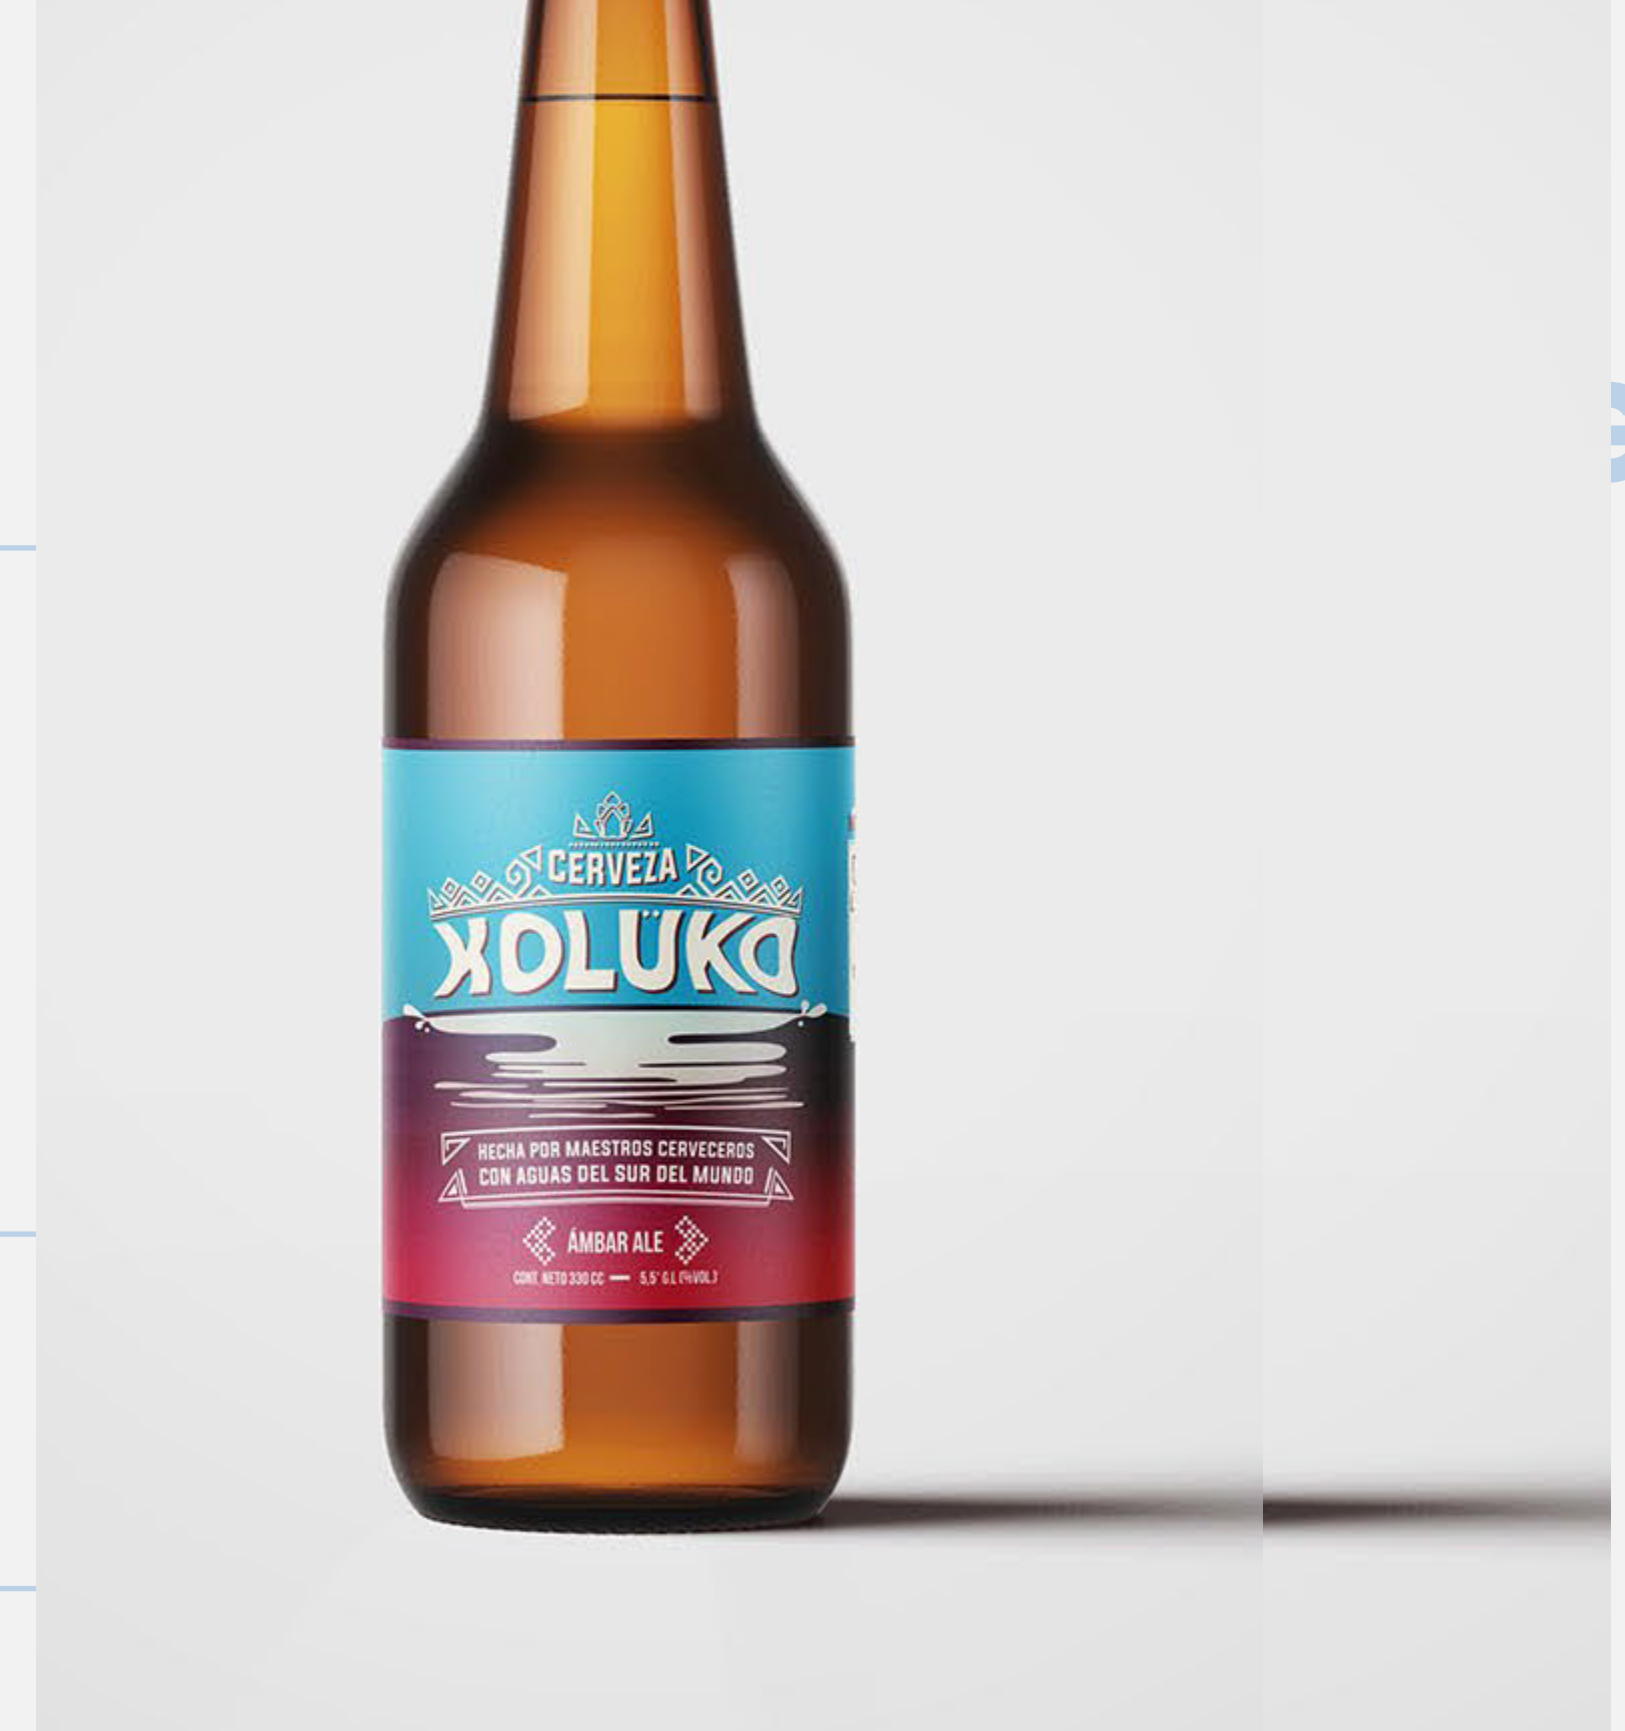

BRANDING BRANDING BRANDING BRANDING BRANDING BRANDING

José Lienlaf

Diseño Gráfico & Marketing

Diseño Editorial | Diseño Web | Branding | Marketing | Audiovisual | ADS

Escríbeme o llama: **+569 5510 4622**

Email: hola@joselienlaf.cl // josealienlaf@gmail.com