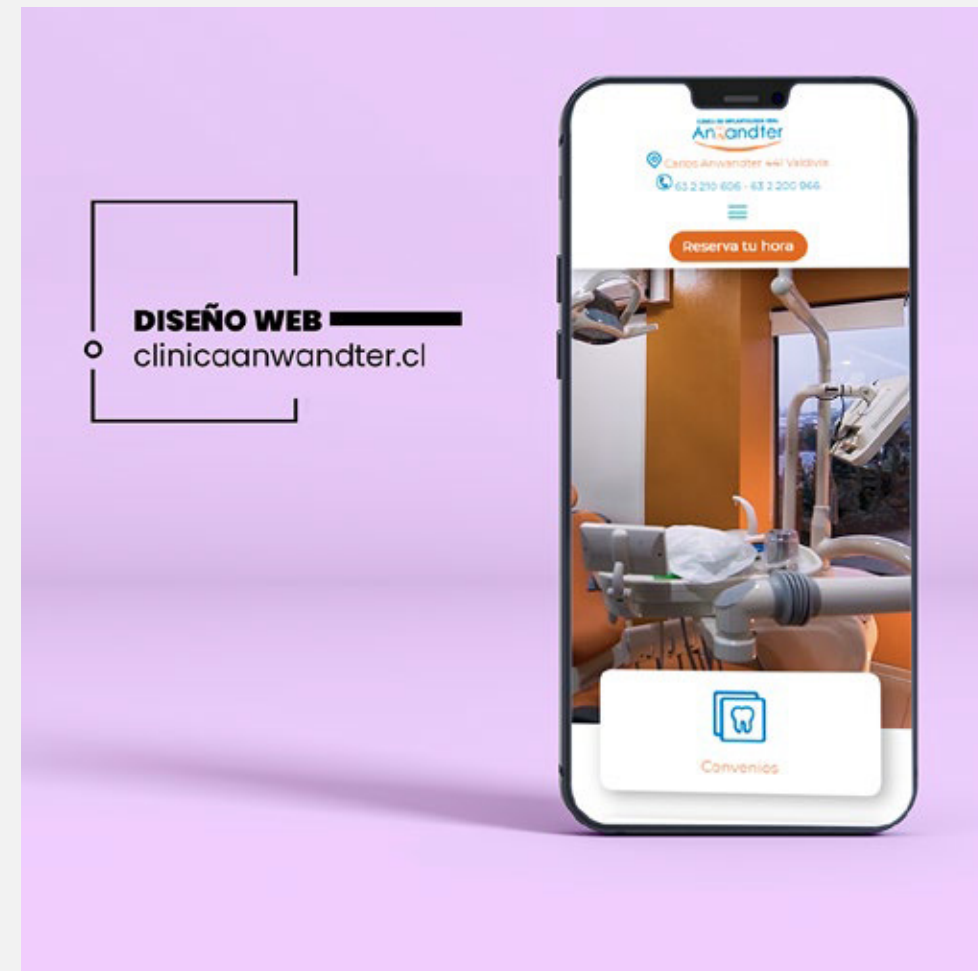

Escíbeme o llama: **+569 5510 4622**

Email: hola@joselienlaf.cl // josealienlaf@gmail.com

José Lienlaf

Diseño Gráfico & Marketing

Diseño Editorial | Diseño Web | Branding | Marketing | Audiovisual | ADS

Escríbeme o llama: **+569 5510 4622**