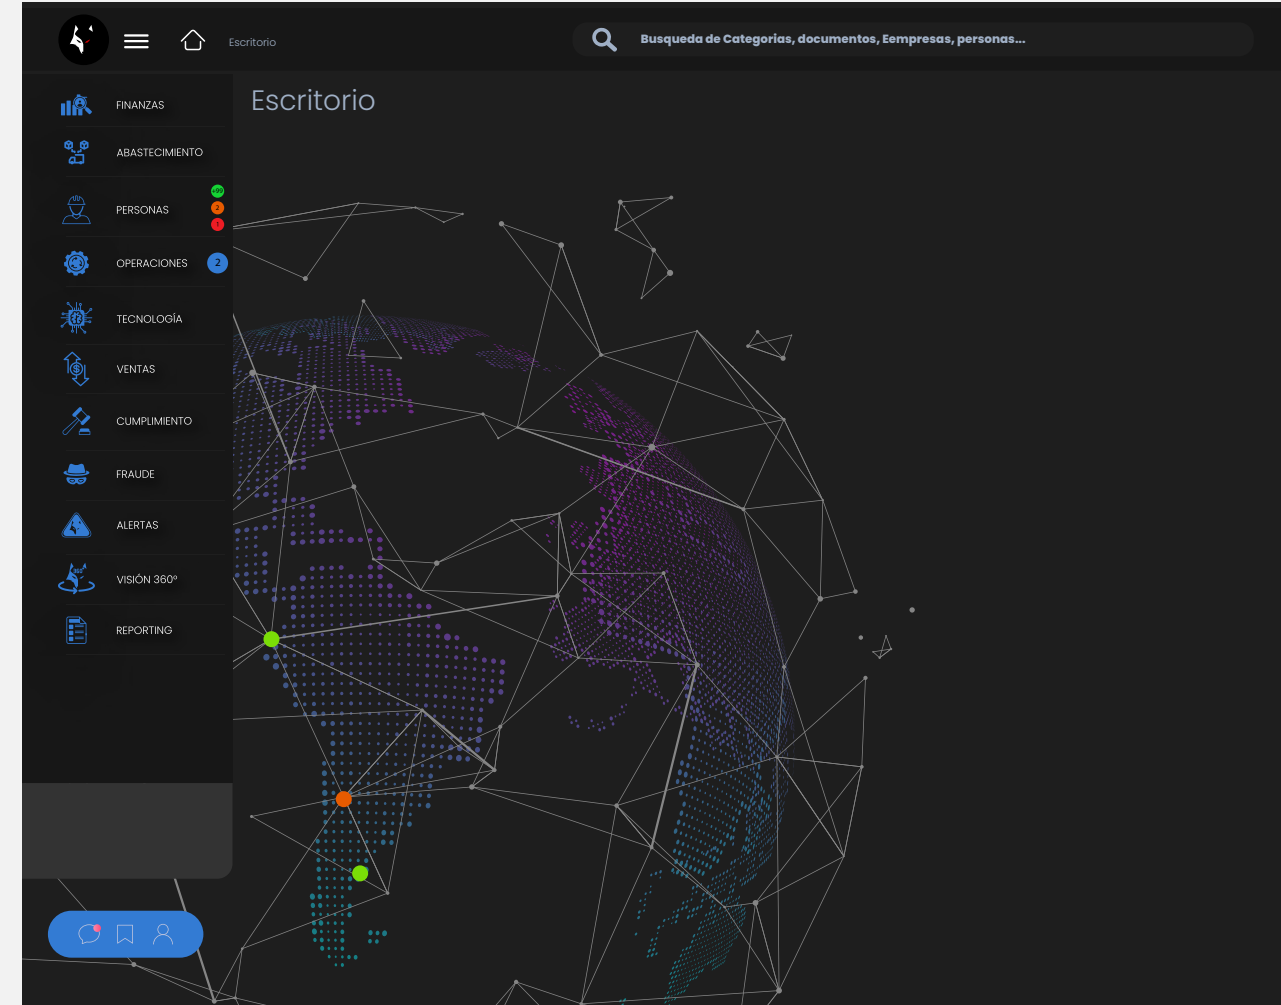

Elixir Austral

Winter Glows alt 3 Regular

ABCDEFGHIJKLMNOOPQRSTUVWXYZ

abcdefghijklmnoqrstuvwxyz

1234567890

REDES REDES REDES REDES REDES REDES REDES REDES REDES REDES

Redes Redes

Redes