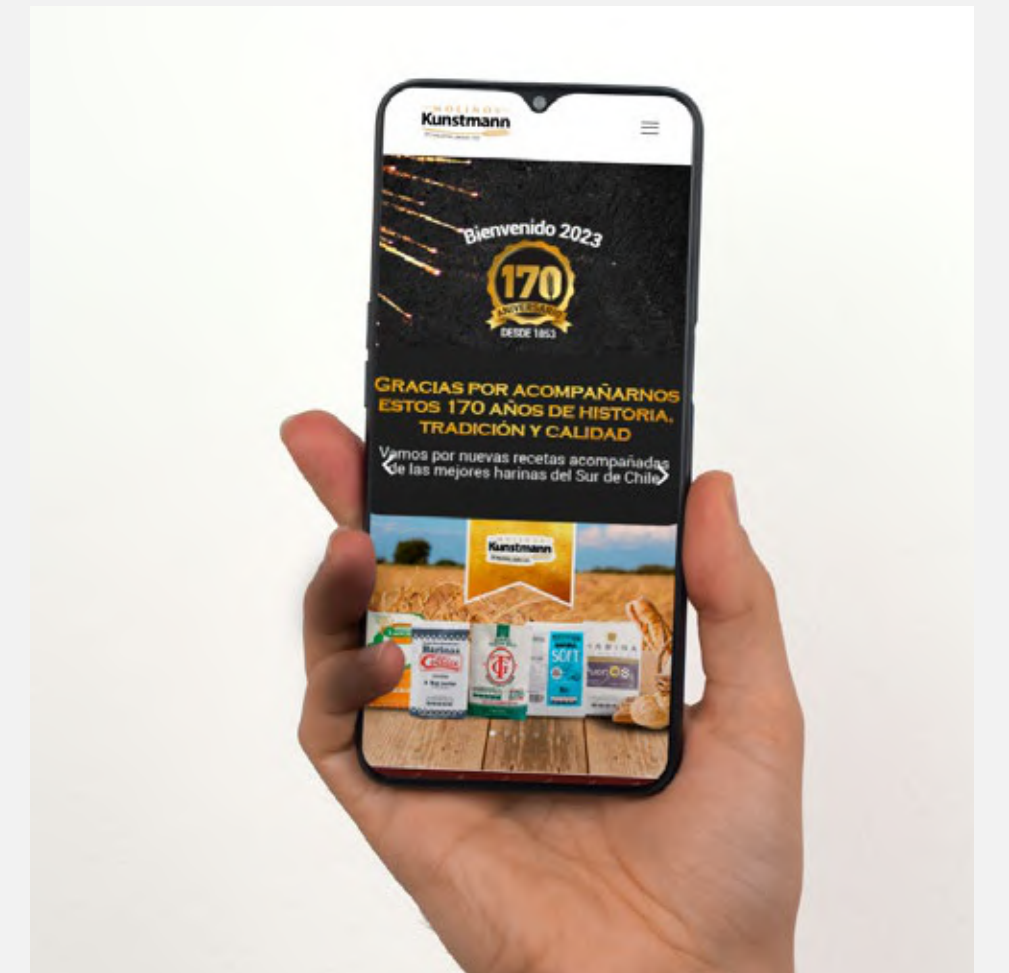

02

Diseño y desarrollo web