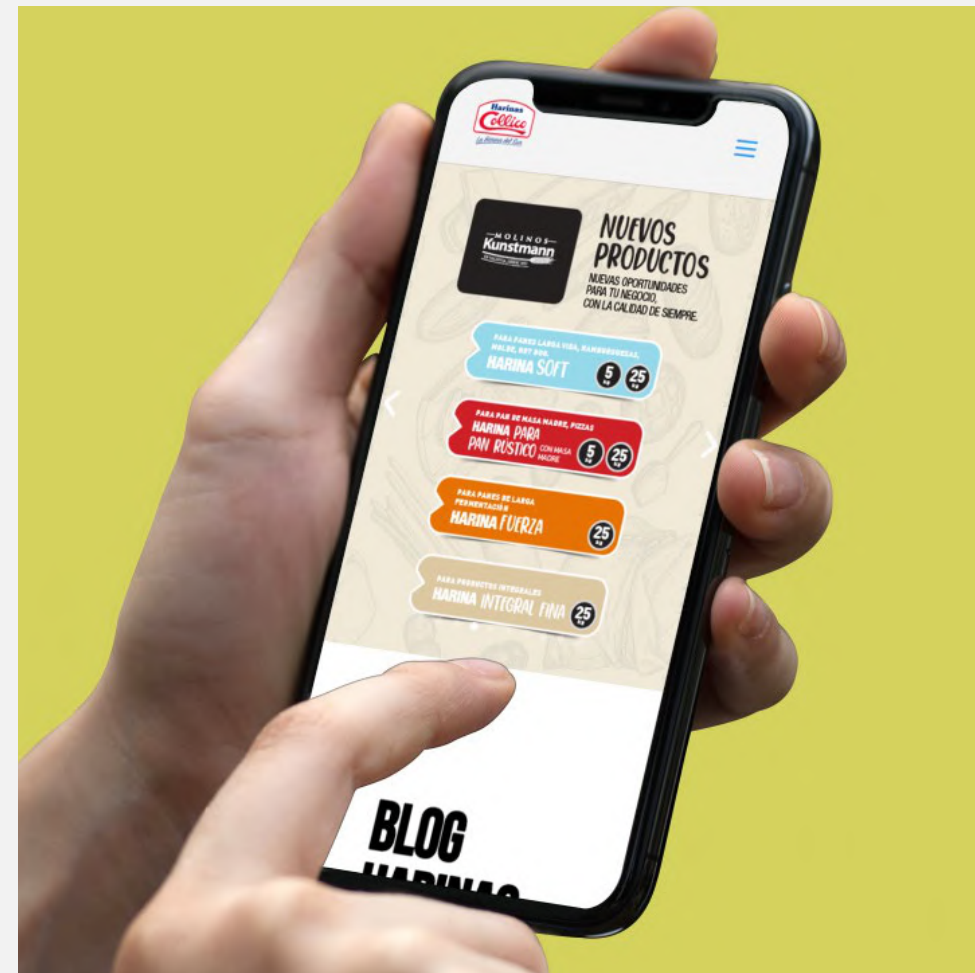

02

Diseño y desarrollo web