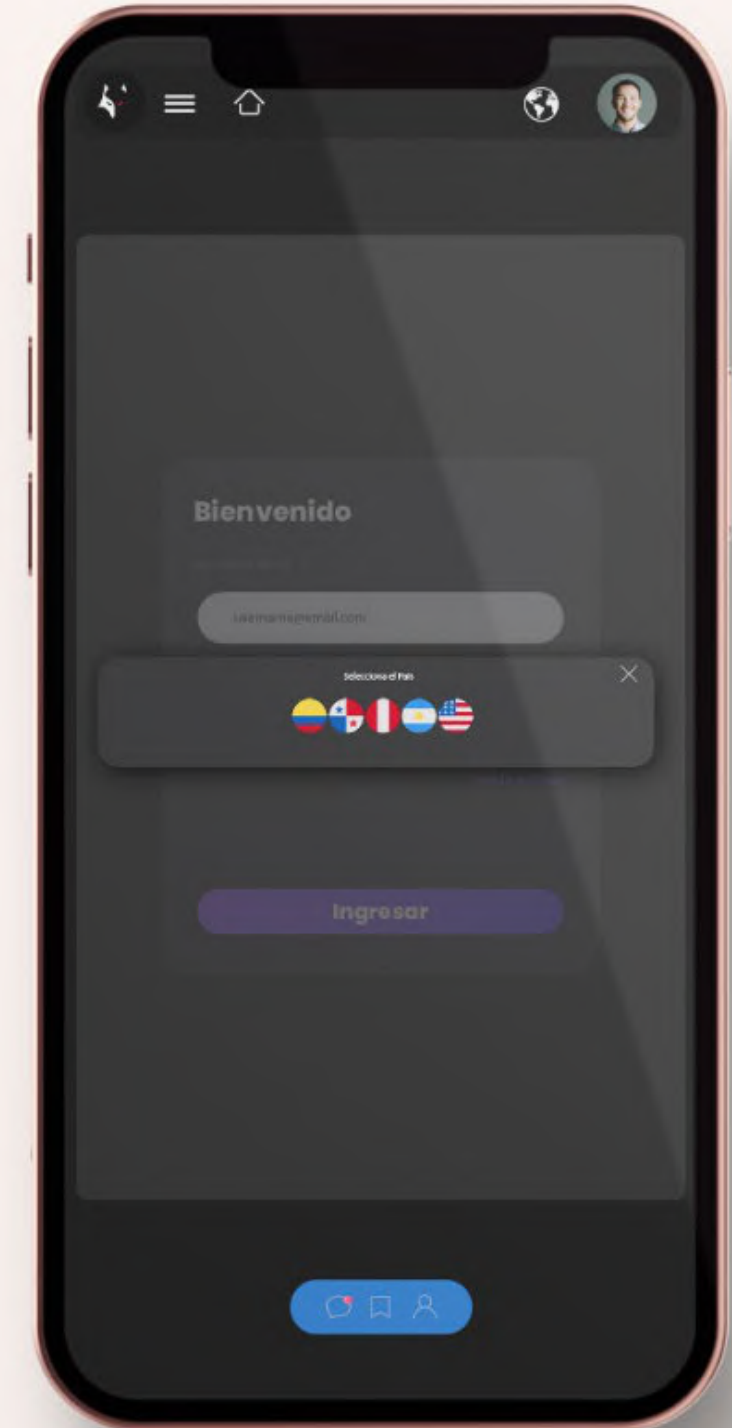

Elixir Austral

Winter Glows alt 3 Regular

ABCDEFGHIJKLMNOOPQRSTUVWXYZ

abcdefghijklmnoqrstuvwxyz

1234567890

REDES REDES REDES REDES REDES REDES REDES REDES REDES REDES

Redes Redes

Redes